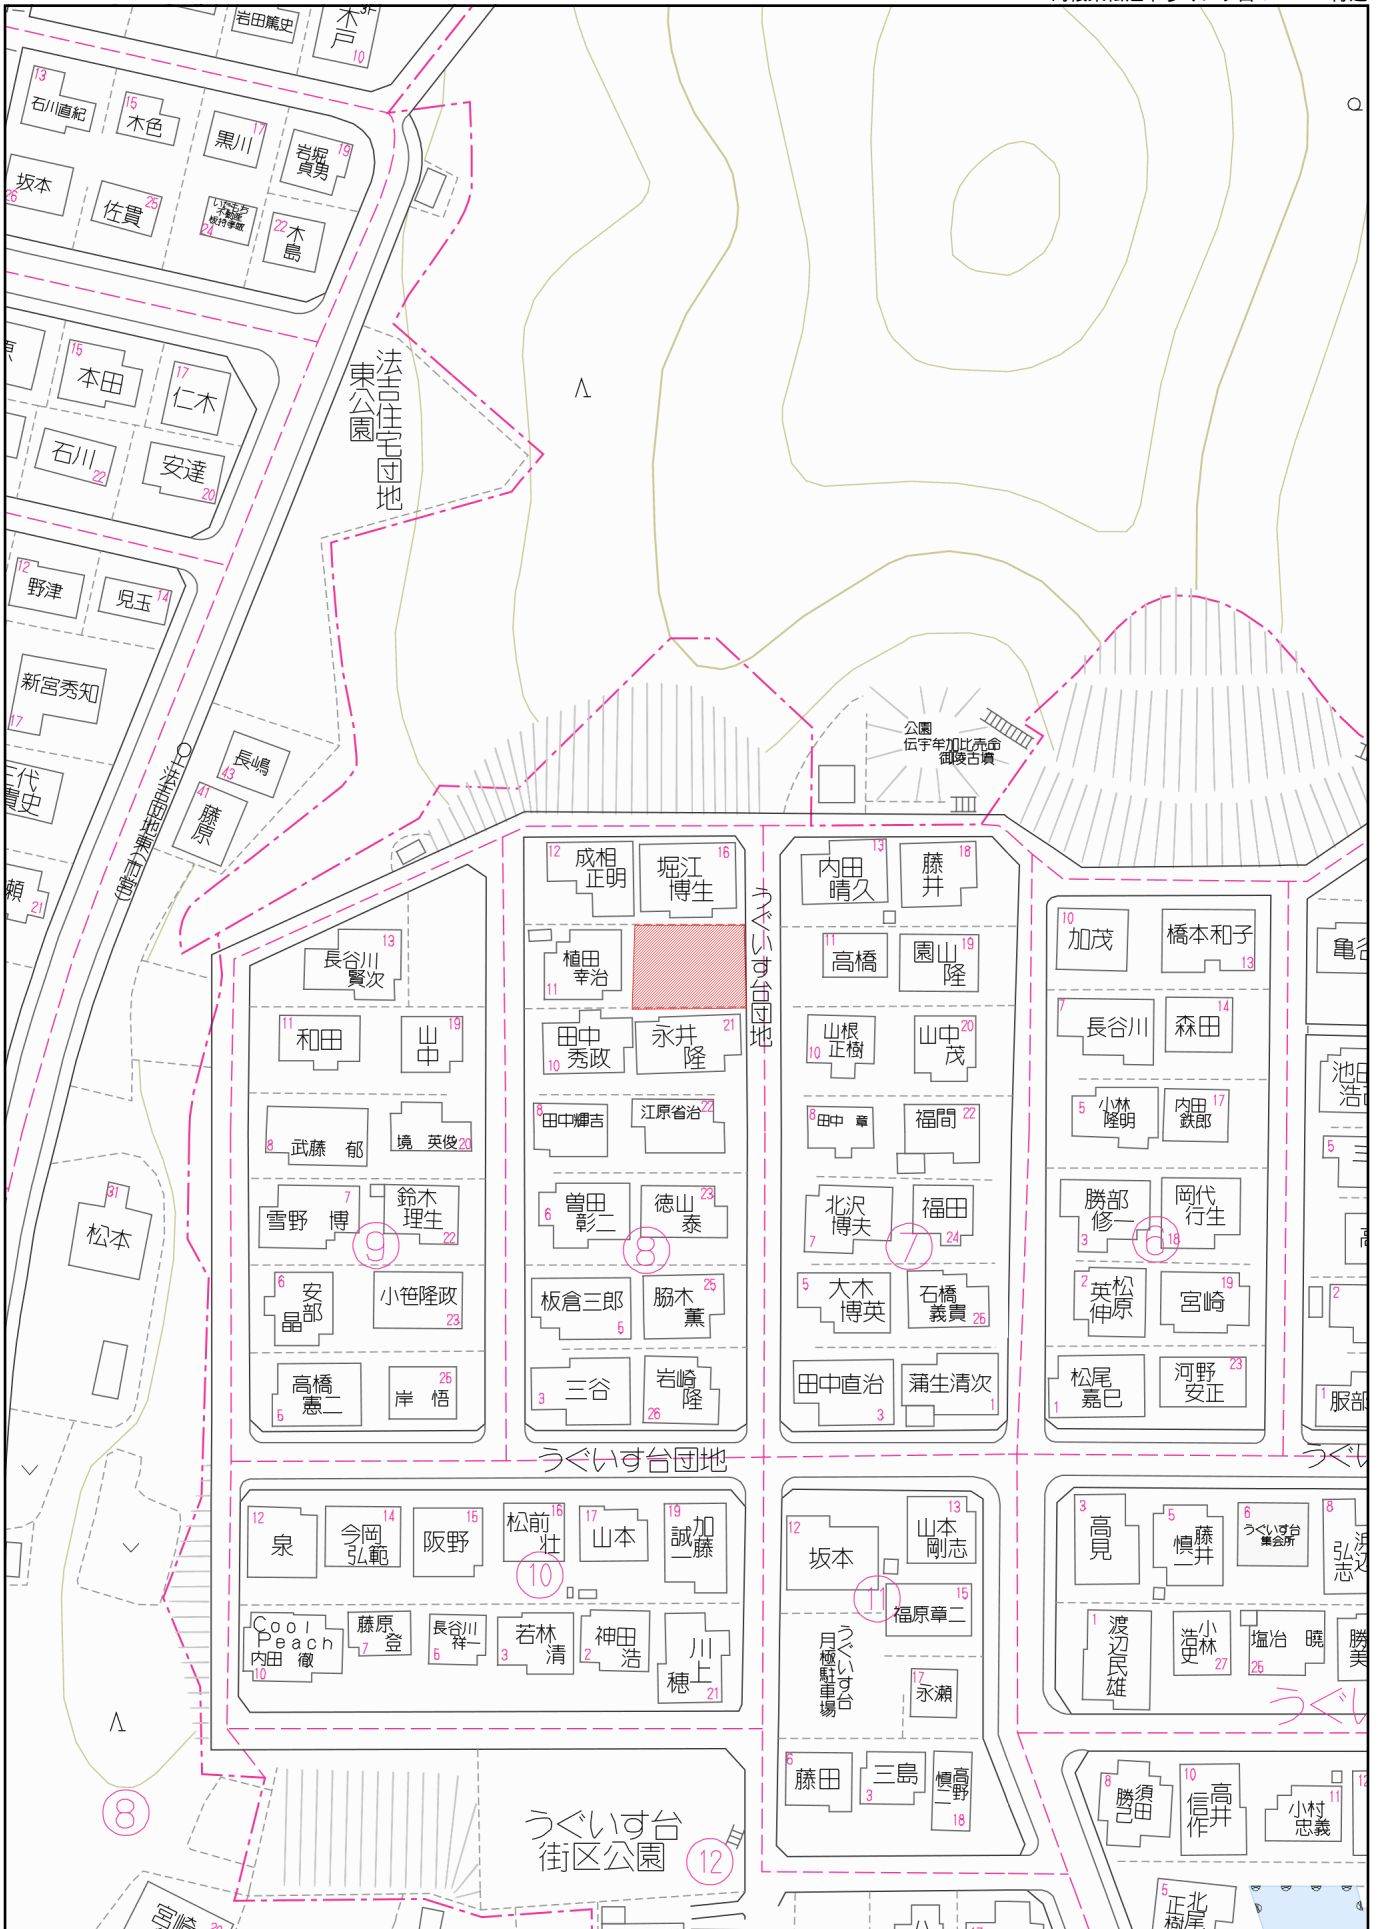

140m

50m