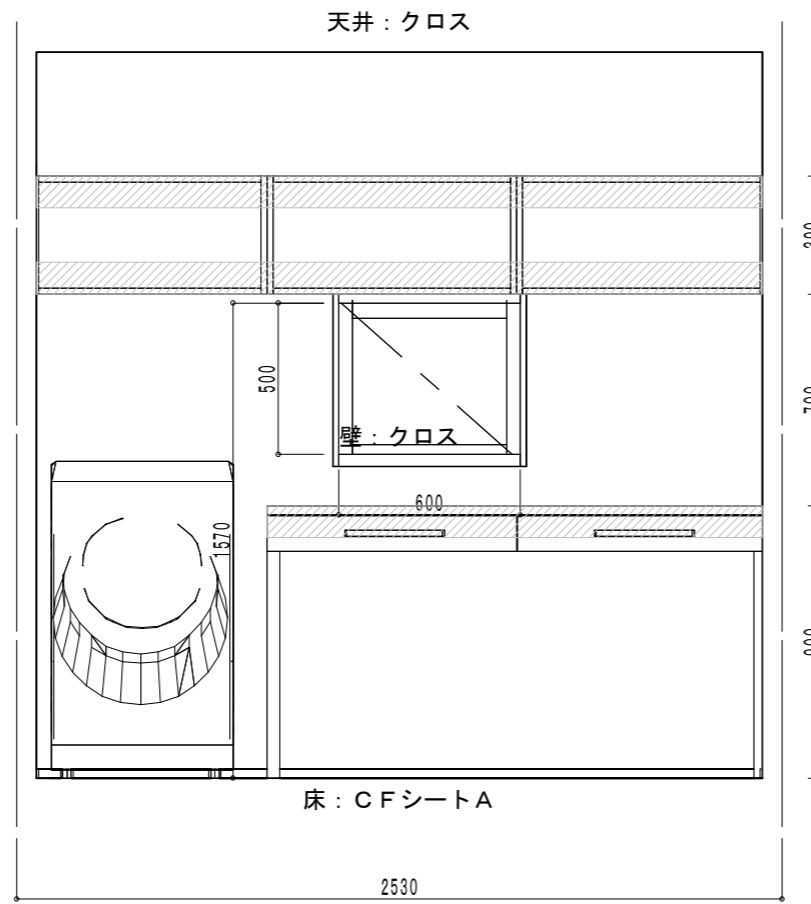

換気扇

玄関

1600 玄関収納W=1592

2F廊下