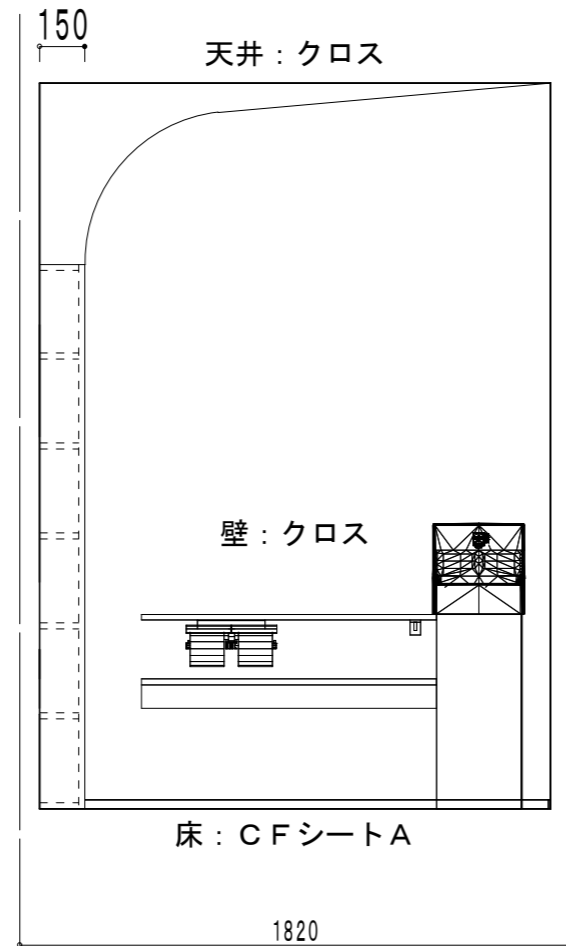

換気扇

玄関

1600 玄関収納W=1592

2F廊下