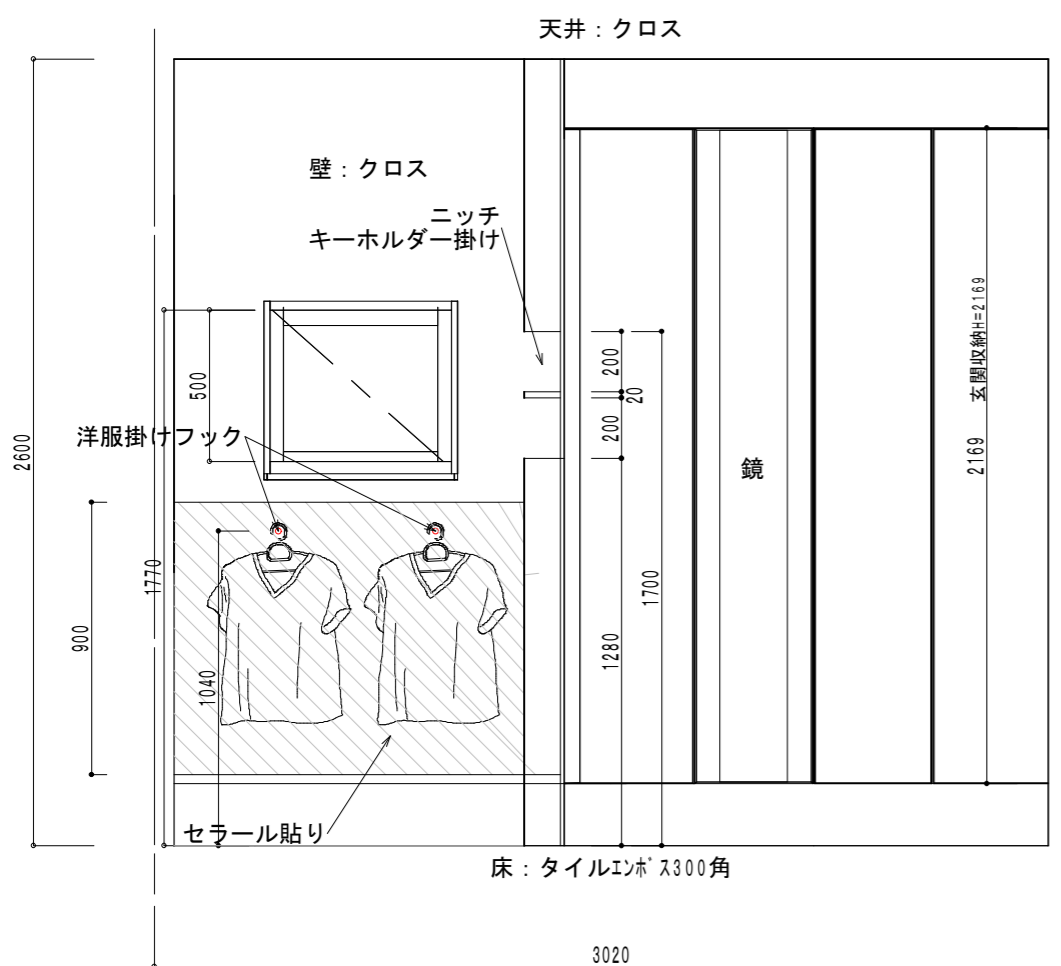

換気扇

玄関

1600 玄関収納W=1592

2F廊下