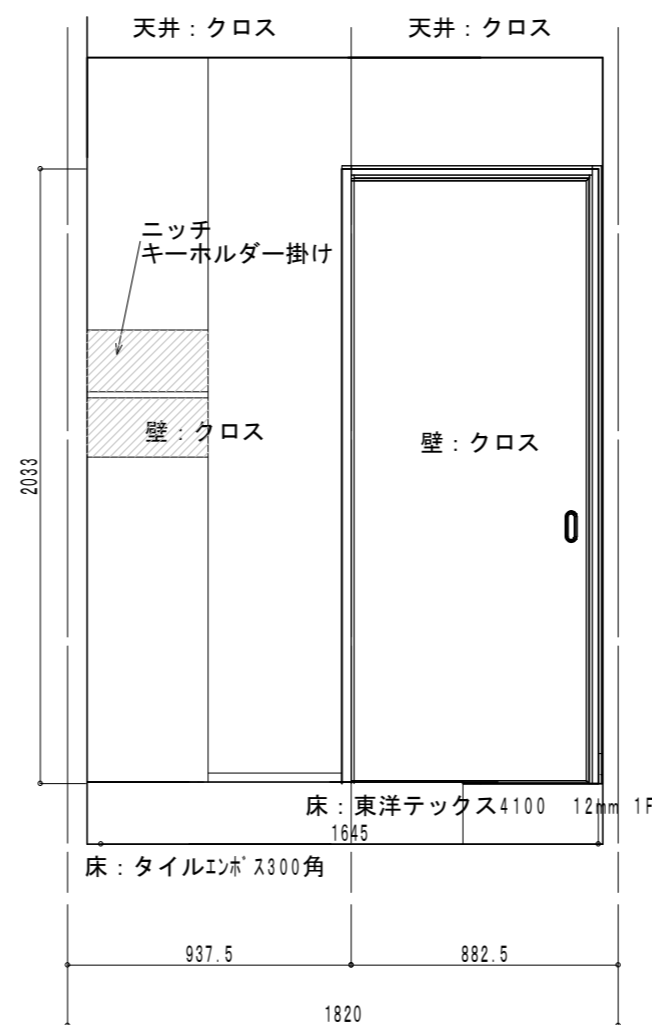

換気扇

玄関

1600 玄関収納W=1592

2F廊下