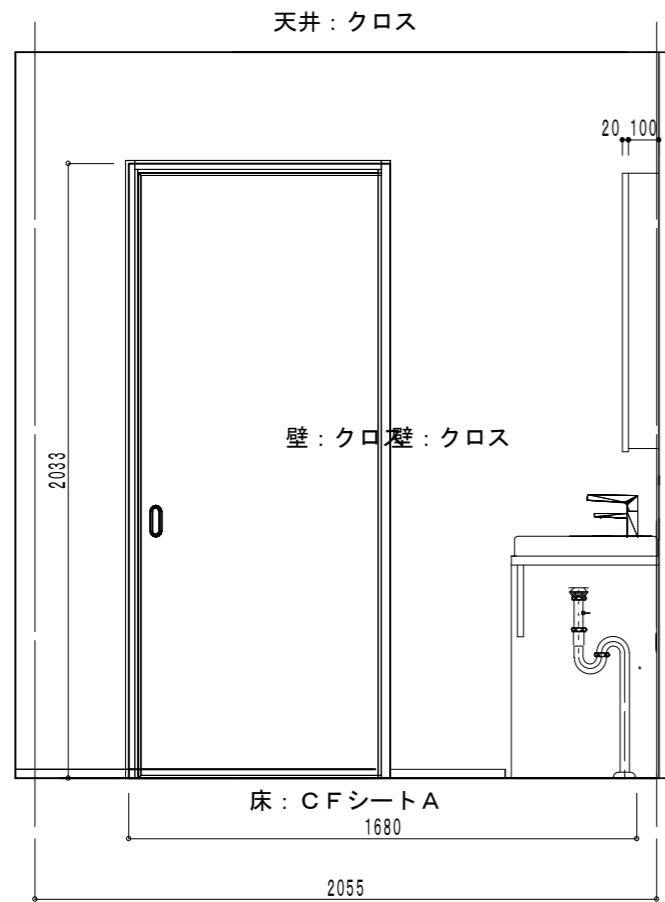

換気扇

玄関

1600 玄関収納W=1592

2F廊下