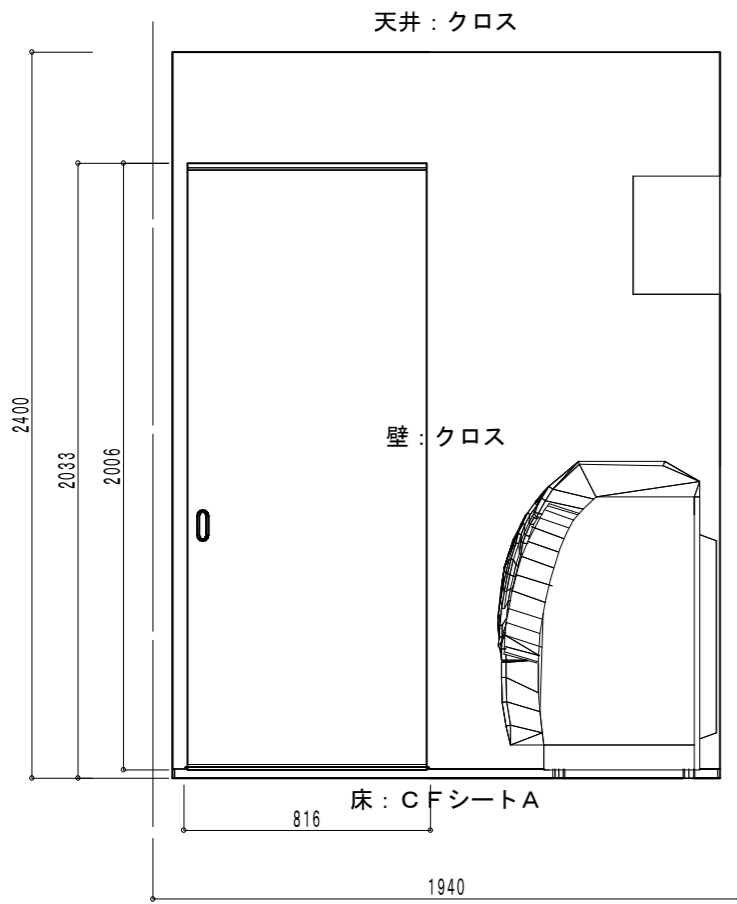

換気扇

玄関

1600 玄関収納W=1592

2F廊下