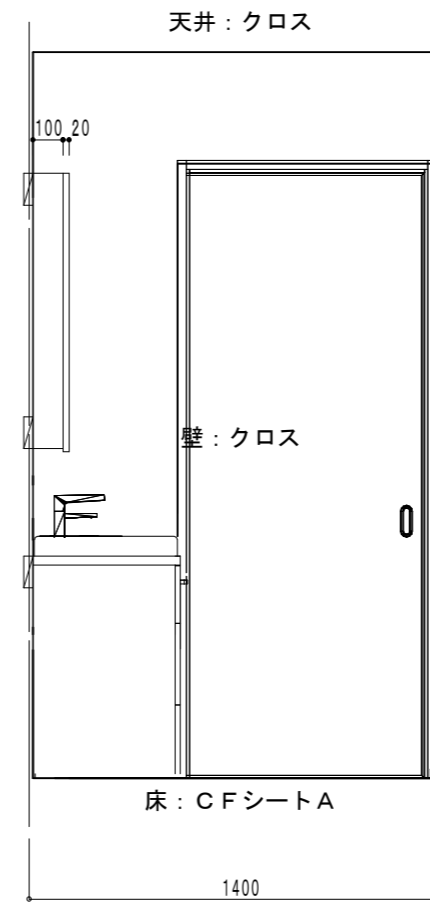

換気扇

玄関

1600 玄関収納W=1592

2F廊下