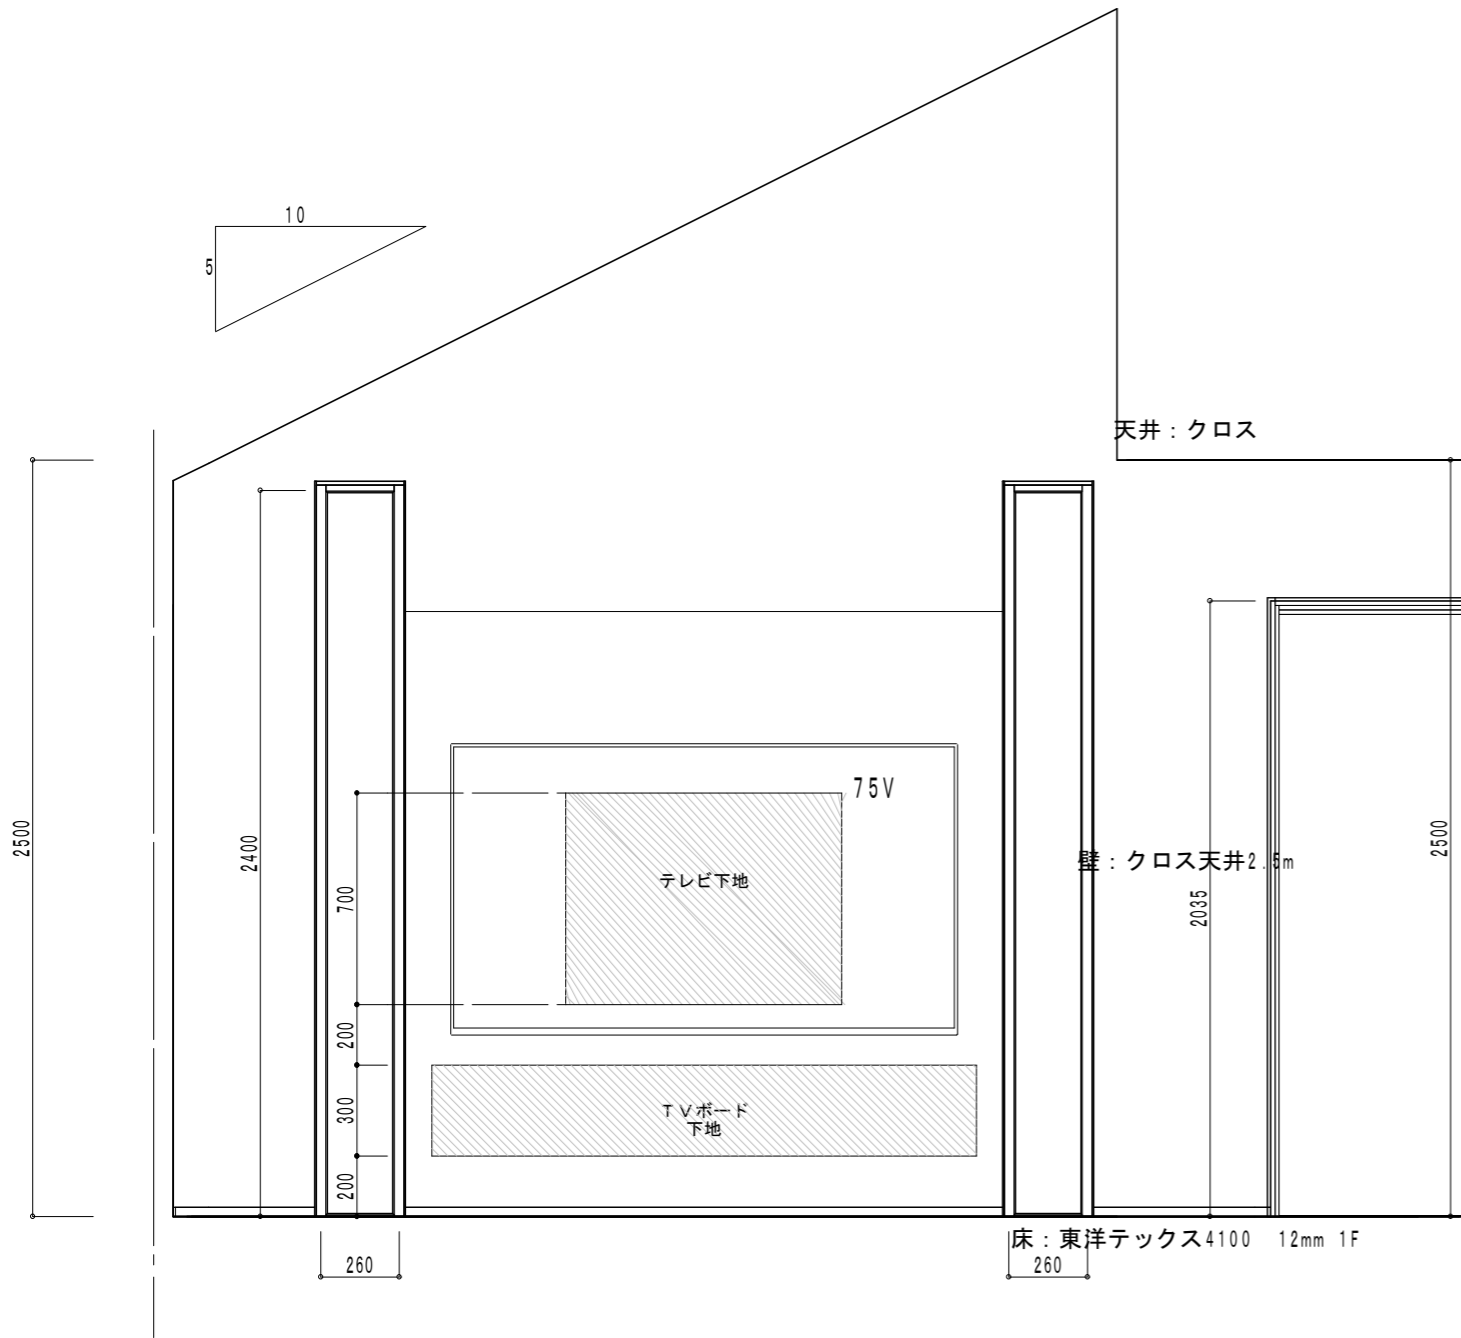

換気扇

玄関

1600 玄関収納W=1592

2F廊下