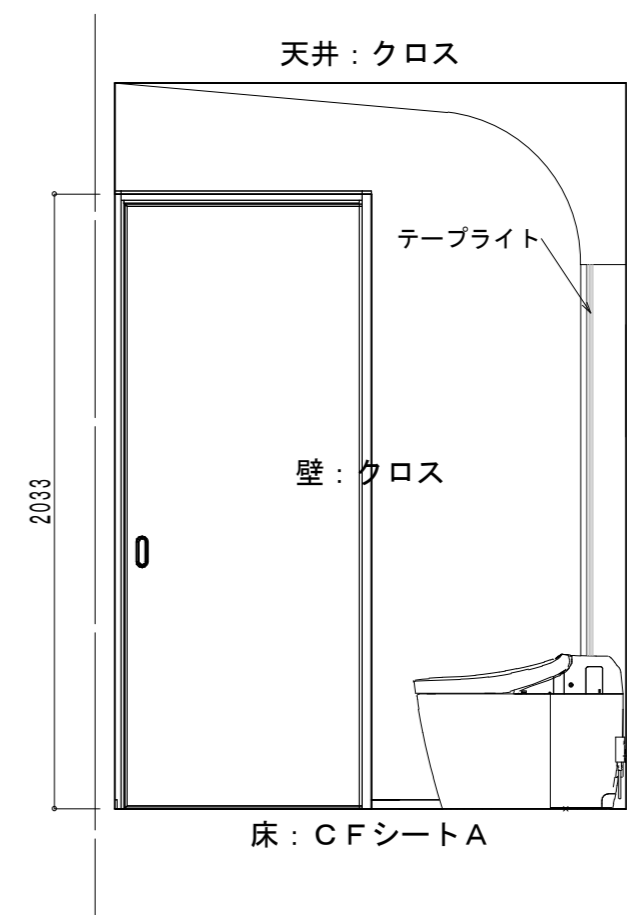

換気扇

玄関

1600 玄関収納W=1592

2F廊下