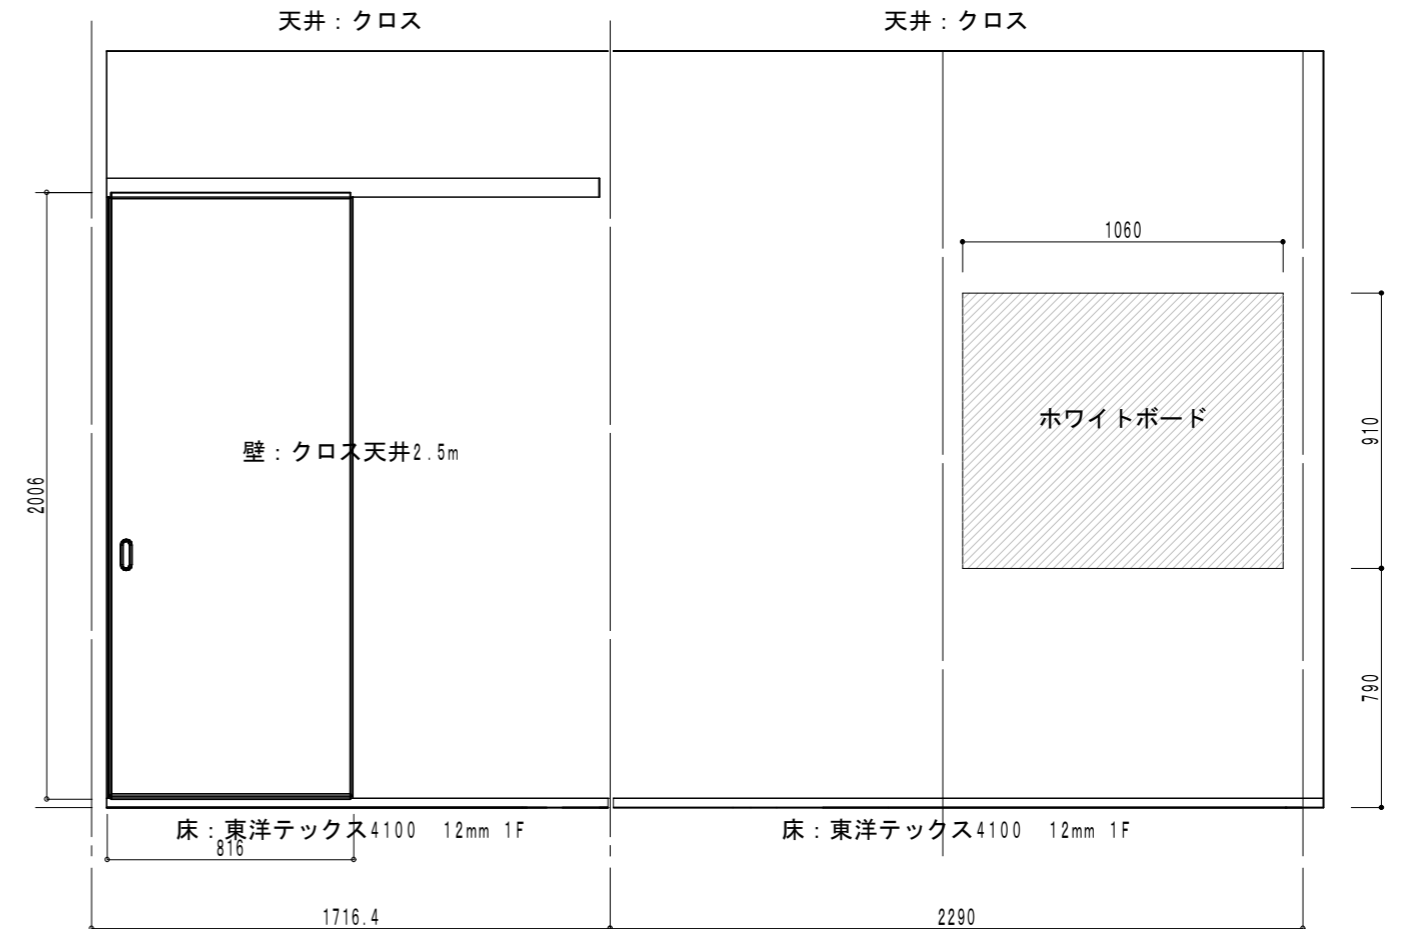

換気扇

玄関

1600 玄関収納W=1592

2F廊下