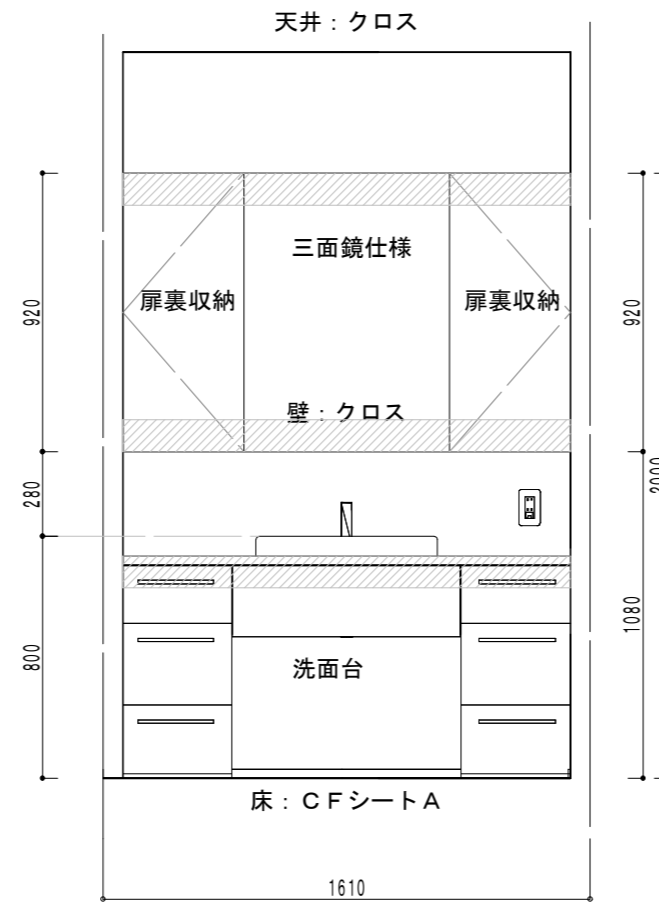

換気扇

玄関

1600 玄関収納W=1592

2F廊下