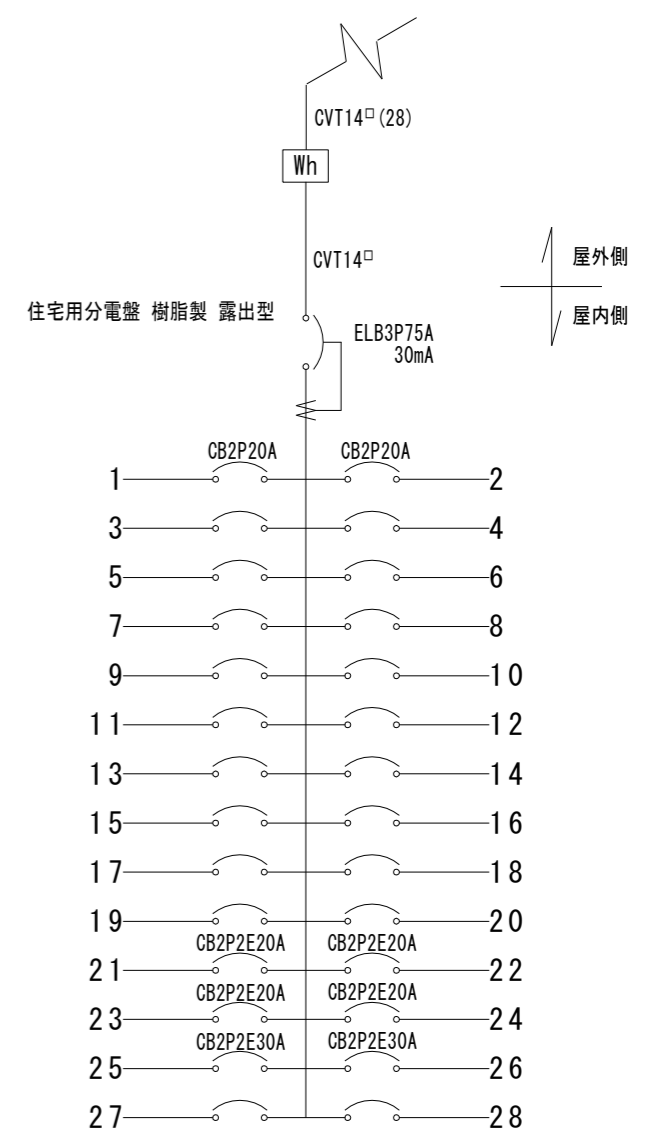

単線結線図

凡 例			
●	スイッチ (及び4端子対応付)	□	照明器具 (ベースライト)
⚡	調光スイッチ	DL	照明器具 (ダウンライト)
⊙	情報コンセント (光回線引込口)	○	照明器具 (シーリングライト)
⊙	情報コンセント TV (BS/CS)	○	照明器具 (引掛けローゼット)
⊙	情報コンセント LAN	○	照明器具 (ペンダントライト)
⊙	2口コンセント	○	照明器具 (ブラケットライト)
⊙	3口コンセント	—	自然給気口
⊙	エアコン用 (5坪) 接地種付コンセント	⊙	換気扇 (壁付・天井付)
⊙	接地種付 接地Wコンセント	FAN	セントラル集塵機 (本体・排気口)
⊙	接地種付 接地コンセント	■	分電盤
⊙	接地種付 排水接地コンセント	Wh	電力計
⊙	高容量 (200V) 接地コンセント	S	引込開閉器
⊙	温度検知 (A/F付 SHM3045)	HH	弱電用保安器
⊙	熱感検知	RT	ルーター
⊙	TVブースター	HUB	スイッチングハブ
⊙	分配器	⊗	接続DN/機器直結接続
⊙	TVモニター付インターホン (親機・子機)	R	リモコン (エコキュート/温水器)

※特記なきスイッチは凡例1000、コンセントは凡例200とする
 ※室内配線器具はPanasonic製327付「1」にて表示付、屋外は「1」付「1」とする