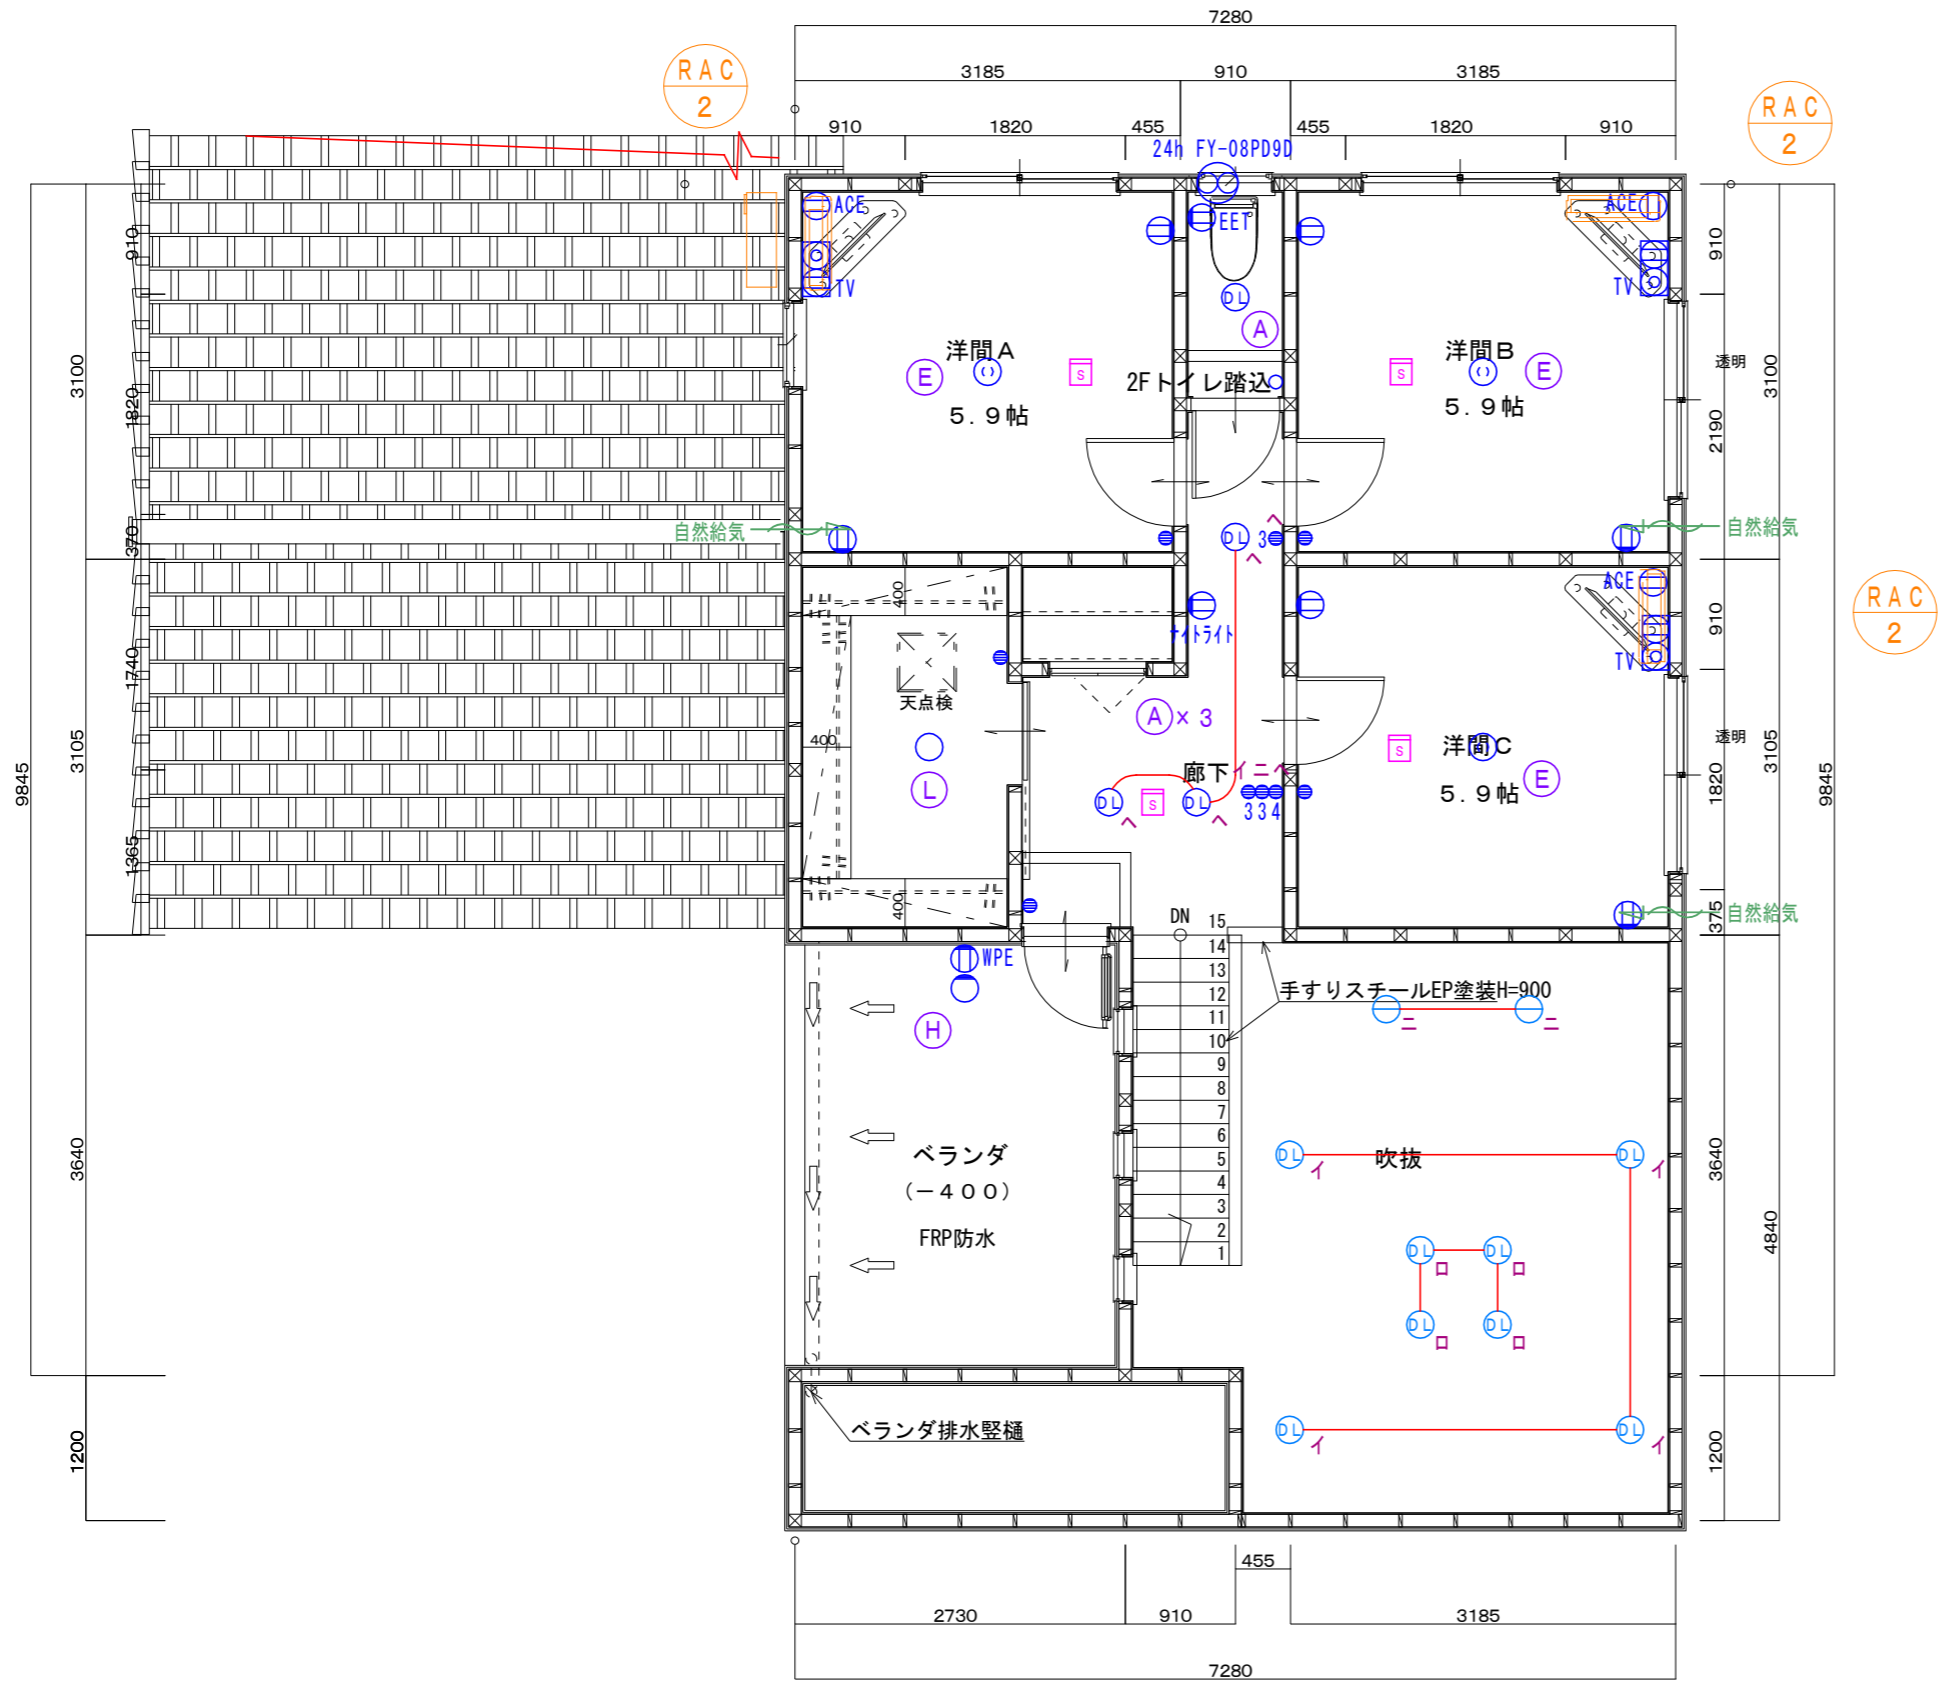

単線結線図

凡 例			
●	スイッチ (及び4端子対応付)	□	照明器具 (ベースライト)
⚡	調光スイッチ	DL	照明器具 (ダウンライト)
⊙	情報コンセント (光回線引込口)	○	照明器具 (シーリングライト)
⊙	情報コンセント TV (BS/CS)	○	照明器具 (引掛けローゼット)
⊙	情報コンセント LAN	○	照明器具 (ペンダントライト)
⊙	2口コンセント	○	照明器具 (ブラケットライト)
⊙	3口コンセント	—	自然給気口
⊙	エアコン用 (5坪) 接地種付コンセント	⊙	換気扇 (壁付・天井付)
⊙	接地種付 接地Wコンセント	FAN	セントラル集塵機 (本体・排気口)
⊙	接地種付 接地コンセント	■	分電盤
⊙	接地種付 排水接地コンセント	Wh	電力計
⊙	高容量 (200V) 接地コンセント	S	引込開閉器
⊙	温度検知 (A/F付 SHM3045)	HH	弱電用保安器
⊙	熱感検知	RT	ルーター
⊙	TVブースター	HUB	スイッチングハブ
⊙	分配器	⊗	接続DN/機器直結接続
⊙	TVモニター付インターホン (親機・子機)	R	リモコン (エコキュート/温水器)

※特記なきスイッチは凡例1000、コンセントは凡例200とする
 ※室内配線器具はPanasonic製327付「1」にて表示付、屋外は「1」付「1」とする