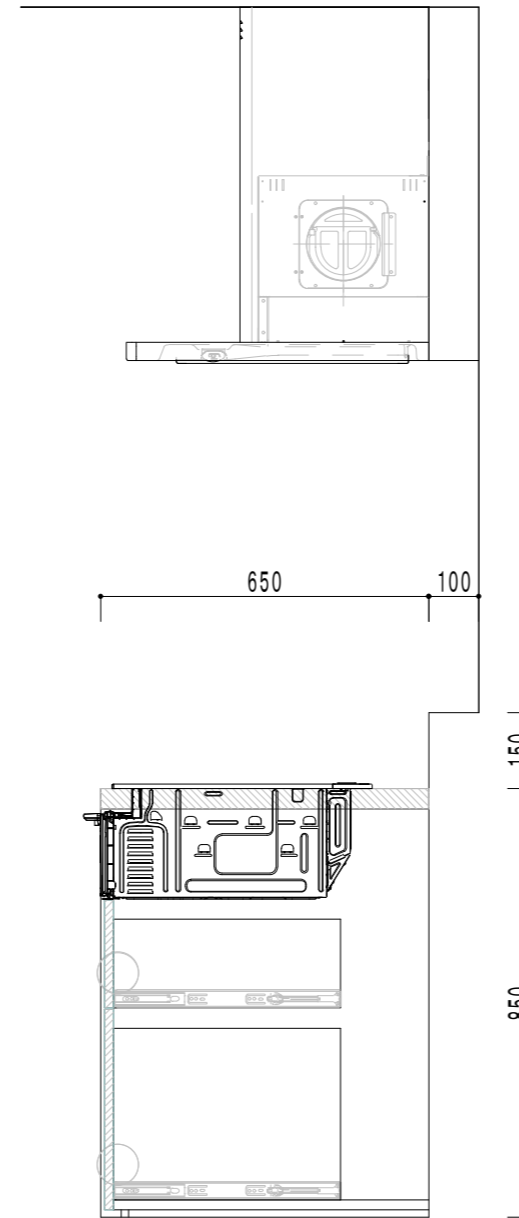

パナソニック IHヒーター KZ-A1T6

Panasonic

幅60cm

3口IH
鉄・ステンレス対応

ヒーター種類・最大火力
●鉄・ステンレス対応IHヒーター

2.0 kW
3.2 kW
3.2 kW
2.75kW