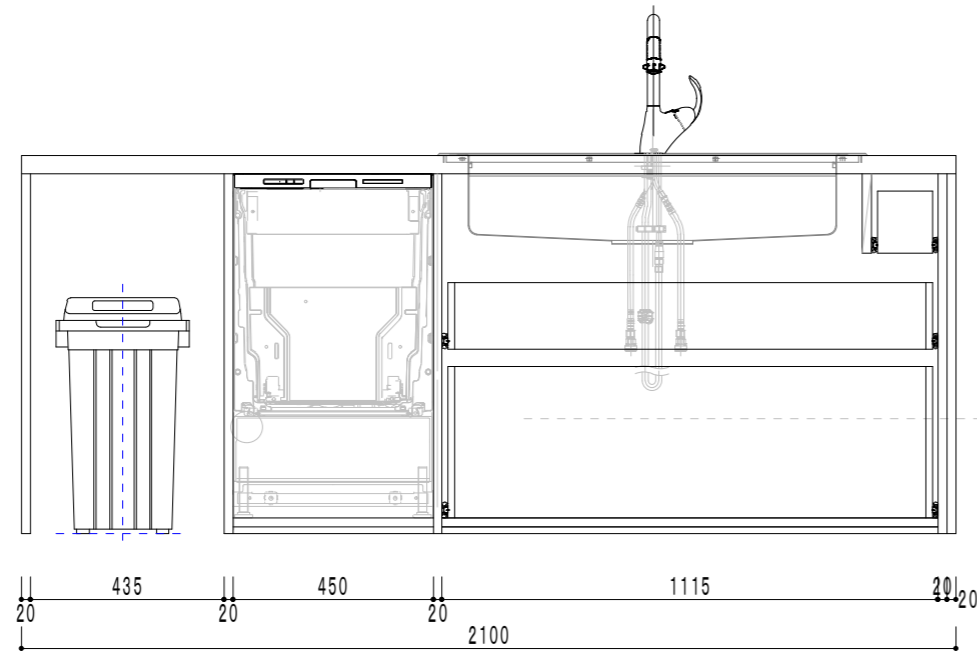

TOTO

TOTO 台付混合水栓 TKN34PBRR

シングル工業 オーバーシンク PSSA-JSL-KFS

パナソニック 食洗機 NP-45MD9W

パナソニック IHヒーター KZ-A1T6

**Panasonic**

幅60cm

天板カラー:ジェットブラック