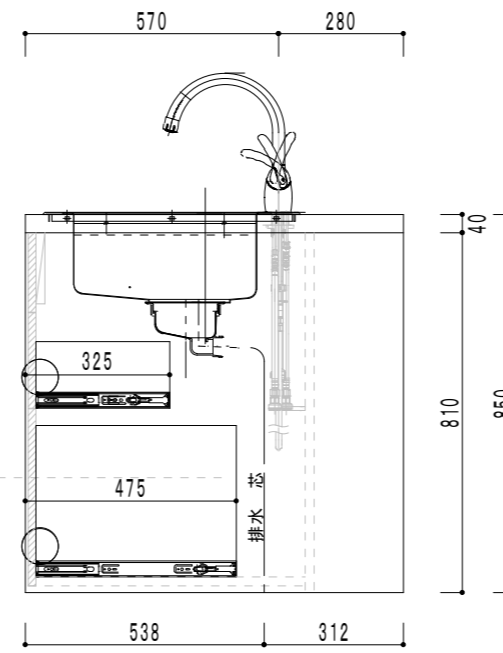

TOTO

TOTO 台付混合水栓 TKN34PBRR

シングル工業 オーバーシンク PSSA-JSL-KFS

パナソニック 食洗機 NP-45MD9W

パナソニック IHヒーター KZ-A1T6

**Panasonic**

幅60cm

天板カラー:ジェットブラック