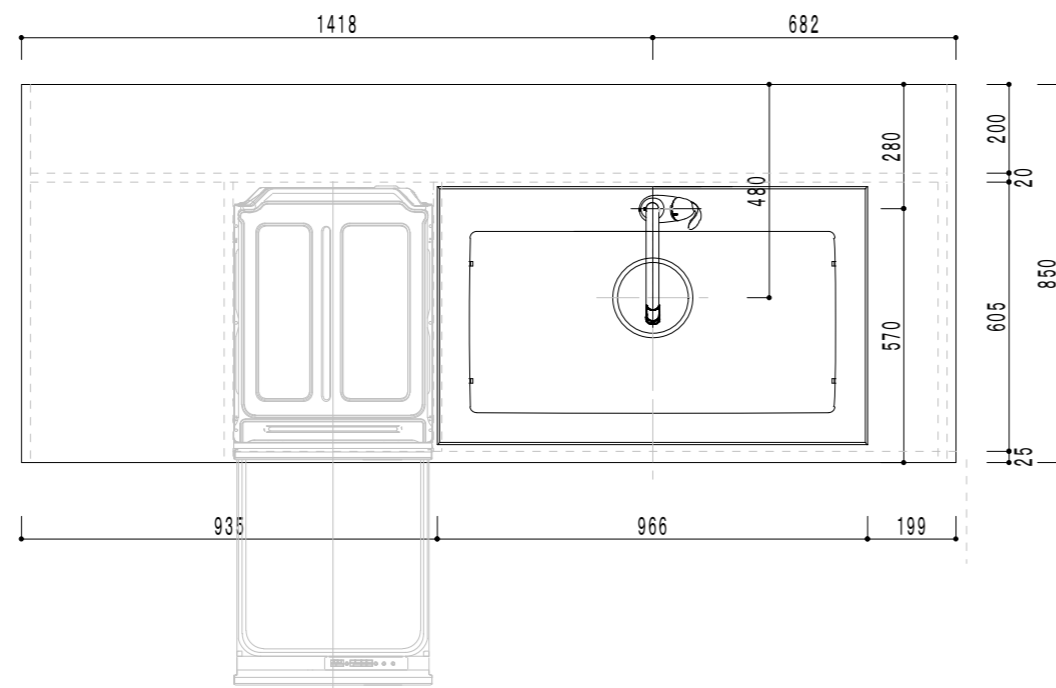

TOTO

TOTO 台付混合水栓 TKN34PBRR

シングル工業 オーバーシンク PSSA-JSL-KFS

パナソニック 食洗機 NP-45MD9W

パナソニック IHヒーター KZ-A1T6

**Panasonic**

幅60cm

天板カラー:ジェットブラック

天板カラー:シルバー

3口IH  
鉄・ステンレス対応

ヒーター種類・最大火力  
●鉄・ステンレス対応IHヒーター

2.0 kW  
3.2 kW  
3.2 kW  
2.75kW

LNRL-EC-901 SI  
(前幕板別売品)

[色] **BK** ブラック **W** ホワイト **SI** シルバーメタリック

富士工業 レンジフード LNRL-EC-901RSI

| 日付                 | 縮尺 1/       | 図面名称  |
|--------------------|-------------|---|
| 工事名                | 遠藤様邸キッチン承認図 | 図面番号 No   |
| デザイン工房<br>一級建築士事務所 |             | 島根県出雲市浜町1895-1<br>TEL・FAX 0853-22-8683<br>島根県知事登録第(1)10776号 |
|                    |             | 一級建築士<br>神田 至<br>登録第265959号                                 |