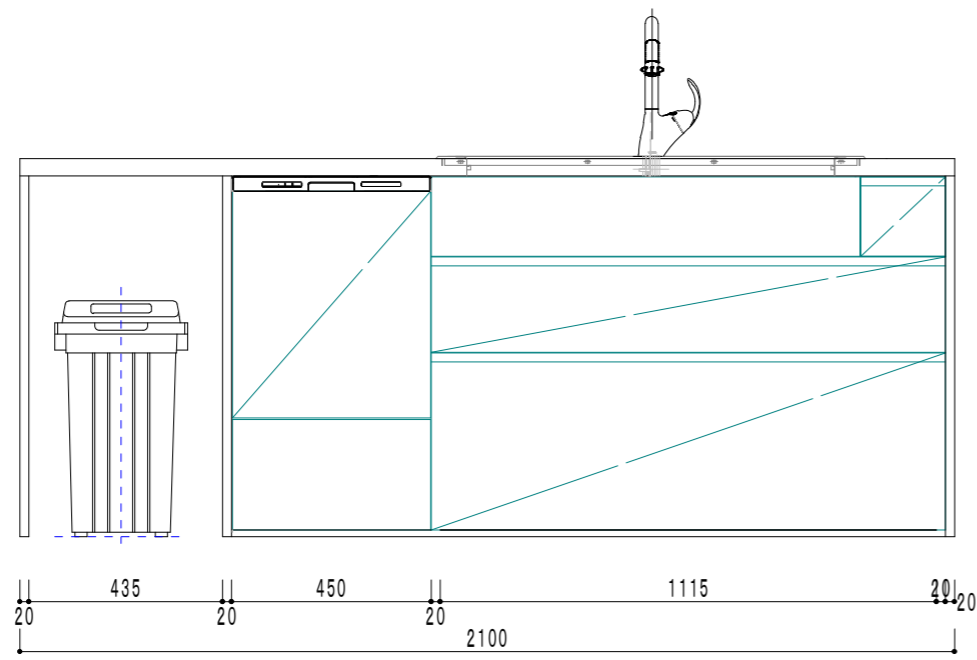

TOTO

TOTO 台付混合水栓 TKN34PBRR

シングル工業 オーバーシンク PSSA-JSL-KFS

パナソニック 食洗機 NP-45MD9W

パナソニック IHヒーター KZ-A1T6

**Panasonic**

幅60cm

天板カラー:ジェットブラック