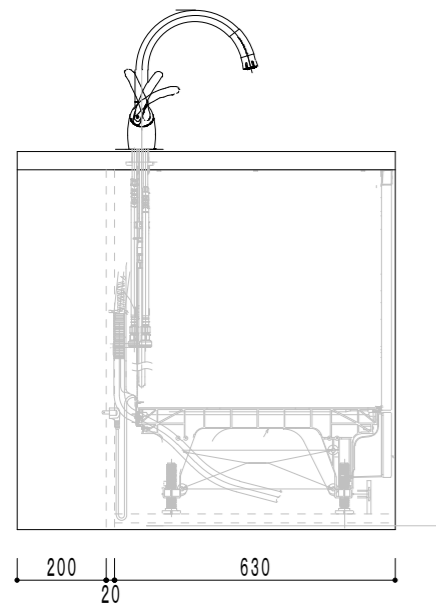

TOTO

TOTO 台付混合水栓 TKN34PBRR

シングル工業 オーバーシンク PSSA-JSL-KFS

パナソニック 食洗機 NP-45MD9W

パナソニック IHヒーター KZ-A1T6

**Panasonic**

幅60cm

天板カラー:ジェットブラック