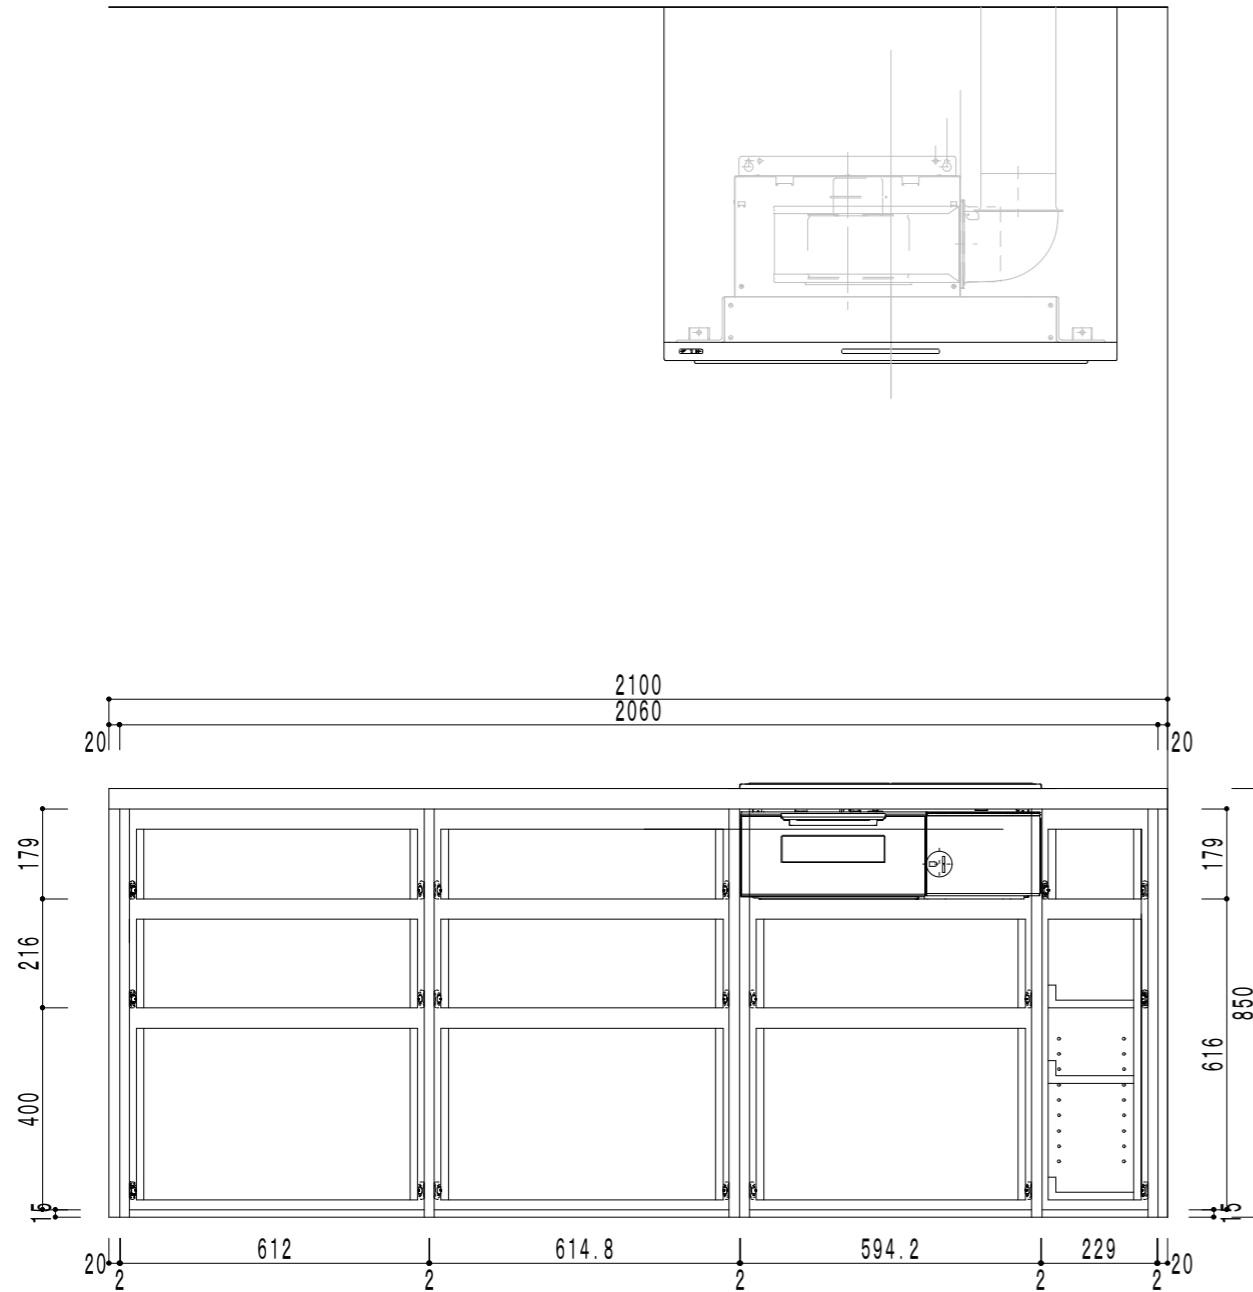

パナソニック IHヒーター KZ-A1T6

Panasonic

幅60cm

3口IH
鉄・ステンレス対応

ヒーター種類・最大火力
●鉄・ステンレス対応IHヒーター

2.0 kW
3.2 kW
3.2 kW
2.75kW