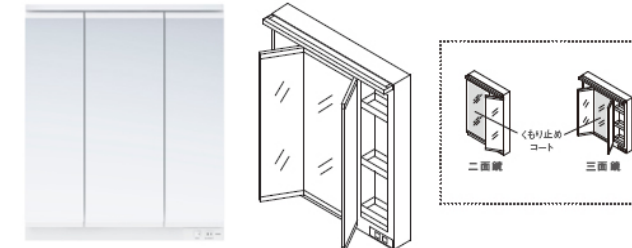

従来の洗面ボウル

セフィオンテクト洗面ボウル

たっぷり入る、奥ひろ収納

収納量が大幅にアップ、新開発の大容量キャビネット

従来品

奥ひろ収納

TOTO独自の工夫によって、広い収納スペースが生まれました。

化粧鏡

LED照明で省エネ。鏡内の収納スペースに、効率よく収納。

三面鏡(ワイドLED照明・エコミラー・全面鏡裏収納付き)

化粧台

たっぷり入り、出し入れしやすい

静かに、閉まる「サイレントレール」

引き出しは、閉まる時の
衝撃を和らげ静かに
納まる仕様です。

2段引き出しタイプ(間口750mm)

TOTOのミッション