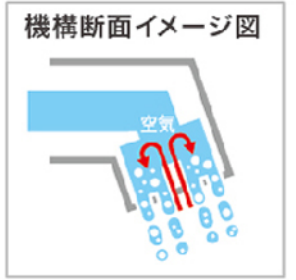

画像はイメージです

洗面化粧台
サクア

『家事も身支度もキレイに楽しく』
機能もデザインも更に進化してサクアが新登場！！

化粧台(2段引出し)

LDSWB075BCGEN1J

ワイドLED三面鏡(エコミラー有)

LMWB075A3GLC2G

Color Variation

※はお見積りカラーです

洗面器						
	ホワイト					
扉色						
	W:パナシホワイト	P:パナシピンク	B:パナシアーク	J:ミルベージュ	C:ロイミディアムウッド	M:ロイダルブラウン

ひろびろ陶器ボウル

作業がゆったり行える、深く広い設計ながら、
両サイドには物置きスペースも確保。

洗面ボウル容量

約15リットル

間口600mm

約21リットル

間口750mm

エアインスウィング水栓

「エアイン機能」を搭載し、節水に貢献。
LTL363EE

お子様も使いやすい

部分洗いもしやすい

節湯
C1

洗面ボウル

汚れにくく、お掃除しやすい「セフィオンテクト陶器ボウル」

従来の洗面ボウル

セフィオンテクト洗面ボウル

たっぷり入る、奥ひろ収納

収納量が大幅にアップ、新開発の大容量キャビネット

従来品

奥ひろ収納

TOTO独自の工夫によって、広い収納スペースが生まれました。

化粧鏡