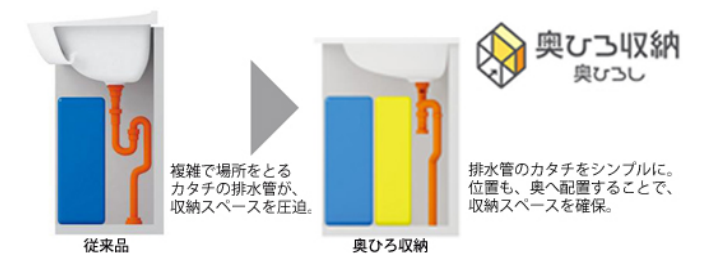

画像はイメージです

洗面化粧台
サクア

『家事も身支度もキレイに楽しく』
機能もデザインも更に進化してサクアが新登場！！

化粧台(2段引出し)

LDSWB075BCGEN1J

ワイドLED三面鏡(エコミラー有)

LMWB075A3GLC2G

Color Variation

間口750mm

エアインスウィング水栓

「エアイン機能」を搭載し、節水に貢献。
LTL363EE

お子様も使いやすい

部分洗いもしやすい

節湯
C1

洗面ボウル

汚れにくく、お掃除しやすい「セフィオンテクト陶器ボウル」

従来の洗面ボウル

セフィオンテクト洗面ボウル

たっぷり入る、奥ひろ収納

収納量が大幅にアップ、新開発の大容量キャビネット

従来品

奥ひろ収納

TOTO独自の工夫によって、広い収納スペースが生まれました。

化粧鏡

LED照明で省エネ。鏡内の収納スペースに、効率よく収納。

三面鏡(ワイドLED照明・エコミラー・全面鏡裏収納付き)

化粧台

たっぷり入り、出し入れしやすい

静かに、閉まる「サイレントレール」

引き出しは、閉まる時の
衝撃を和らげ静かに
納まる仕様です。

2段引き出しタイプ(間口750mm)

TOTOのミッション